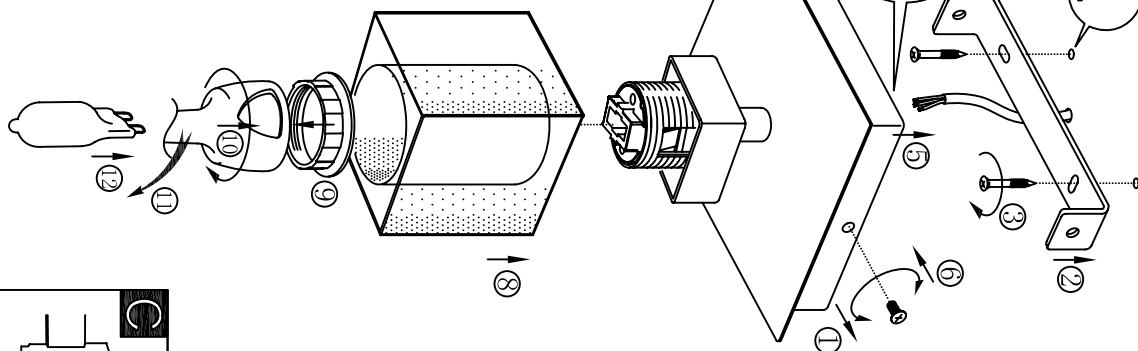

BLA90117

A

B

C

 东莞东进照明有限公司		名称	邦曲E14单头C款 (2009-239)
校对		货号	90117 (2009-239C)
绘图	欧阳建军	通用 货号	
审核		版次	V:
批准		日期	090526